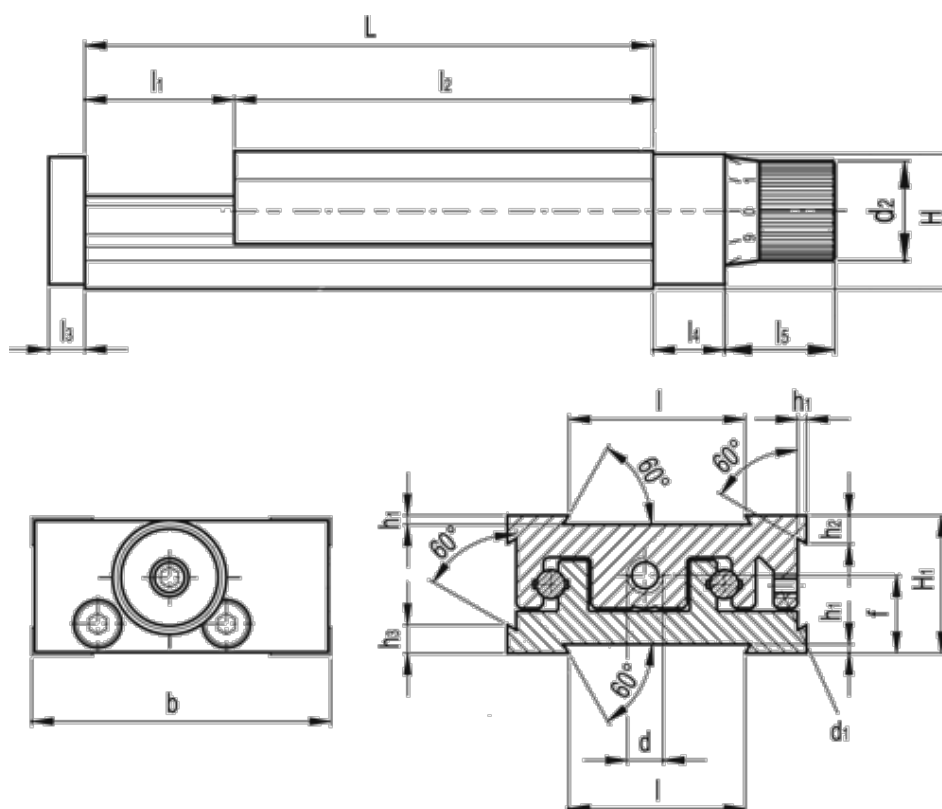

Varenummer: 20770032  
 Beskrivelse: Justerbar slædeenhed  
 GN 900-120-235-75-D-1

## Mål

b = 120	h2 = 13.8
d = M10x1	h3 = 13.8
d1 = M5	l = 80
d2 = 34	L - l1 = 235-75
f = 26.3	l2 = 160
H = 45.0	l3 = 10
h1 = 2.0	l4 = 18
H1 = 46	l5 = 34